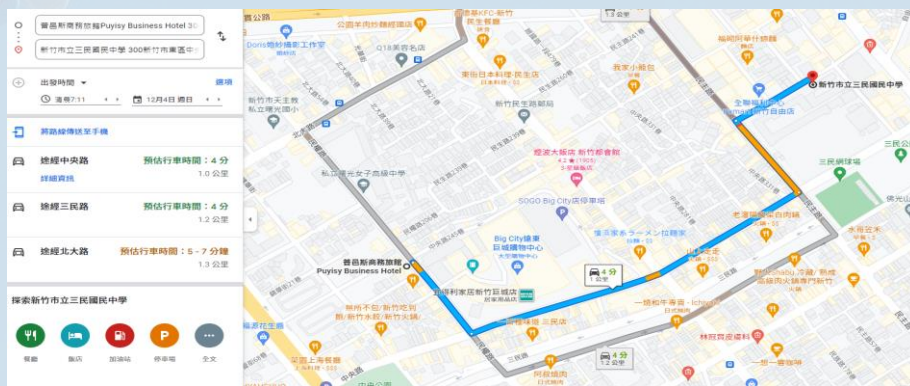

## 普悠瑪405

07:05 玉里 → 10:27 樹林 -

 逢週一、六、日行駛。本班次不發售無座票，非持本班次車票旅客，請勿搭乘。臺東民眾實名優先購票班次，乘車時須準備登載個人身份證字號之證件。

車站	抵達時間	出發時間	狀態
玉里	07:05	07:05	
瑞穗	07:18	07:19	
花蓮	07:55	08:00	

# 比賽行程介紹-第一天-111年12月03日(星期六)

08:15~08:30  
集合 + 拍團體照

各競賽場地參觀與走位練習  
光復高中、三民國中、培英國中

08:59~09:55  
搭乘6339次專列前往蘇澳新站

10:15~11:15  
搭乘遊覽車前往蘇澳服務區、逃生安全演練  
【中餐中式便當】

住宿  
金頓大飯店+普邑斯商務旅館

# 比賽行程介紹-第二天-111年12月04日(星期日)

國閩客語競賽~金頓大飯店至光復高中約4.9公里

原住民族語~普邑斯商務旅館至三民國中約1.3公里  
讀者劇場~普邑斯商務旅館至建華國中約2.6公里

住宿  
金頓大飯店+普邑斯商務旅館

# 比賽行程介紹-第三天-111年12月05日(星期一)

大溪老街古蹟趣

14:44~15:47  
搭乘6156次專列返回花蓮車站

中餐時間~大溪南海餐廳

預計 16:00 返抵花蓮車站