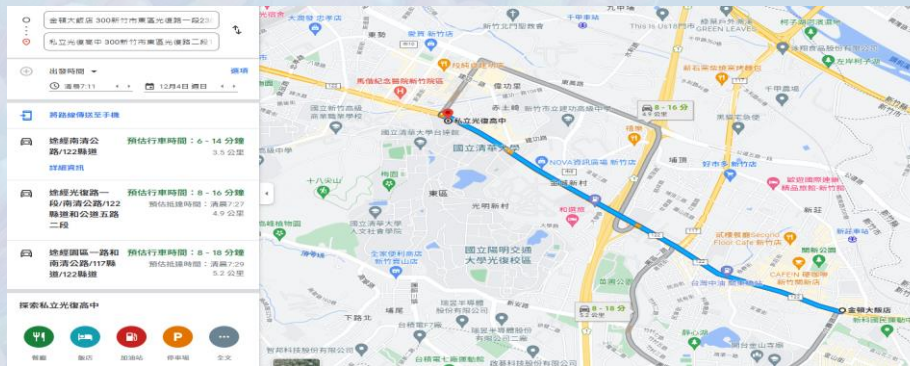

## 普悠瑪405

07:05 玉里 → 10:27 樹林 -

 逢週一、六、日行駛。本班次不發售無座票，非持本班次車票旅客，請勿搭乘。臺東民眾實名優先購票班次，乘車時須準備登載個人身份證字號之證件。

車站	抵達時間	出發時間	狀態
玉里	07:05	07:05	
瑞穗	07:18	07:19	
花蓮	07:55	08:00	

# 比賽行程介紹-第一天-111年12月03日(星期六)

08:15~08:30  
集合 + 拍團體照

各競賽場地參觀與走位練習  
光復高中、三民國中、培英國中

08:59~09:55  
搭乘6339次專列前往蘇澳新站

10:15~11:15  
搭乘遊覽車前往蘇澳服務區、逃生安全演練  
【中餐中式便當】

住宿  
金頓大飯店+普邑斯商務旅館

# 比賽行程介紹-第二天-111年12月04日(星期日)

國閩客語競賽~金頓大飯店至光復高中約4.9公里

原住民族語~普邑斯商務旅館至三民國中約1.3公里  
讀者劇場~普邑斯商務旅館至建華國中約2.6公里

住宿  
金頓大飯店+普邑斯商務旅館

# 比賽行程介紹-第三天-111年12月05日(星期一)

大溪老街古蹟趣

14:44~15:47  
搭乘6156次專列返回花蓮車站

中餐時間~大溪南海餐廳

預計 16:00 返抵花蓮車站