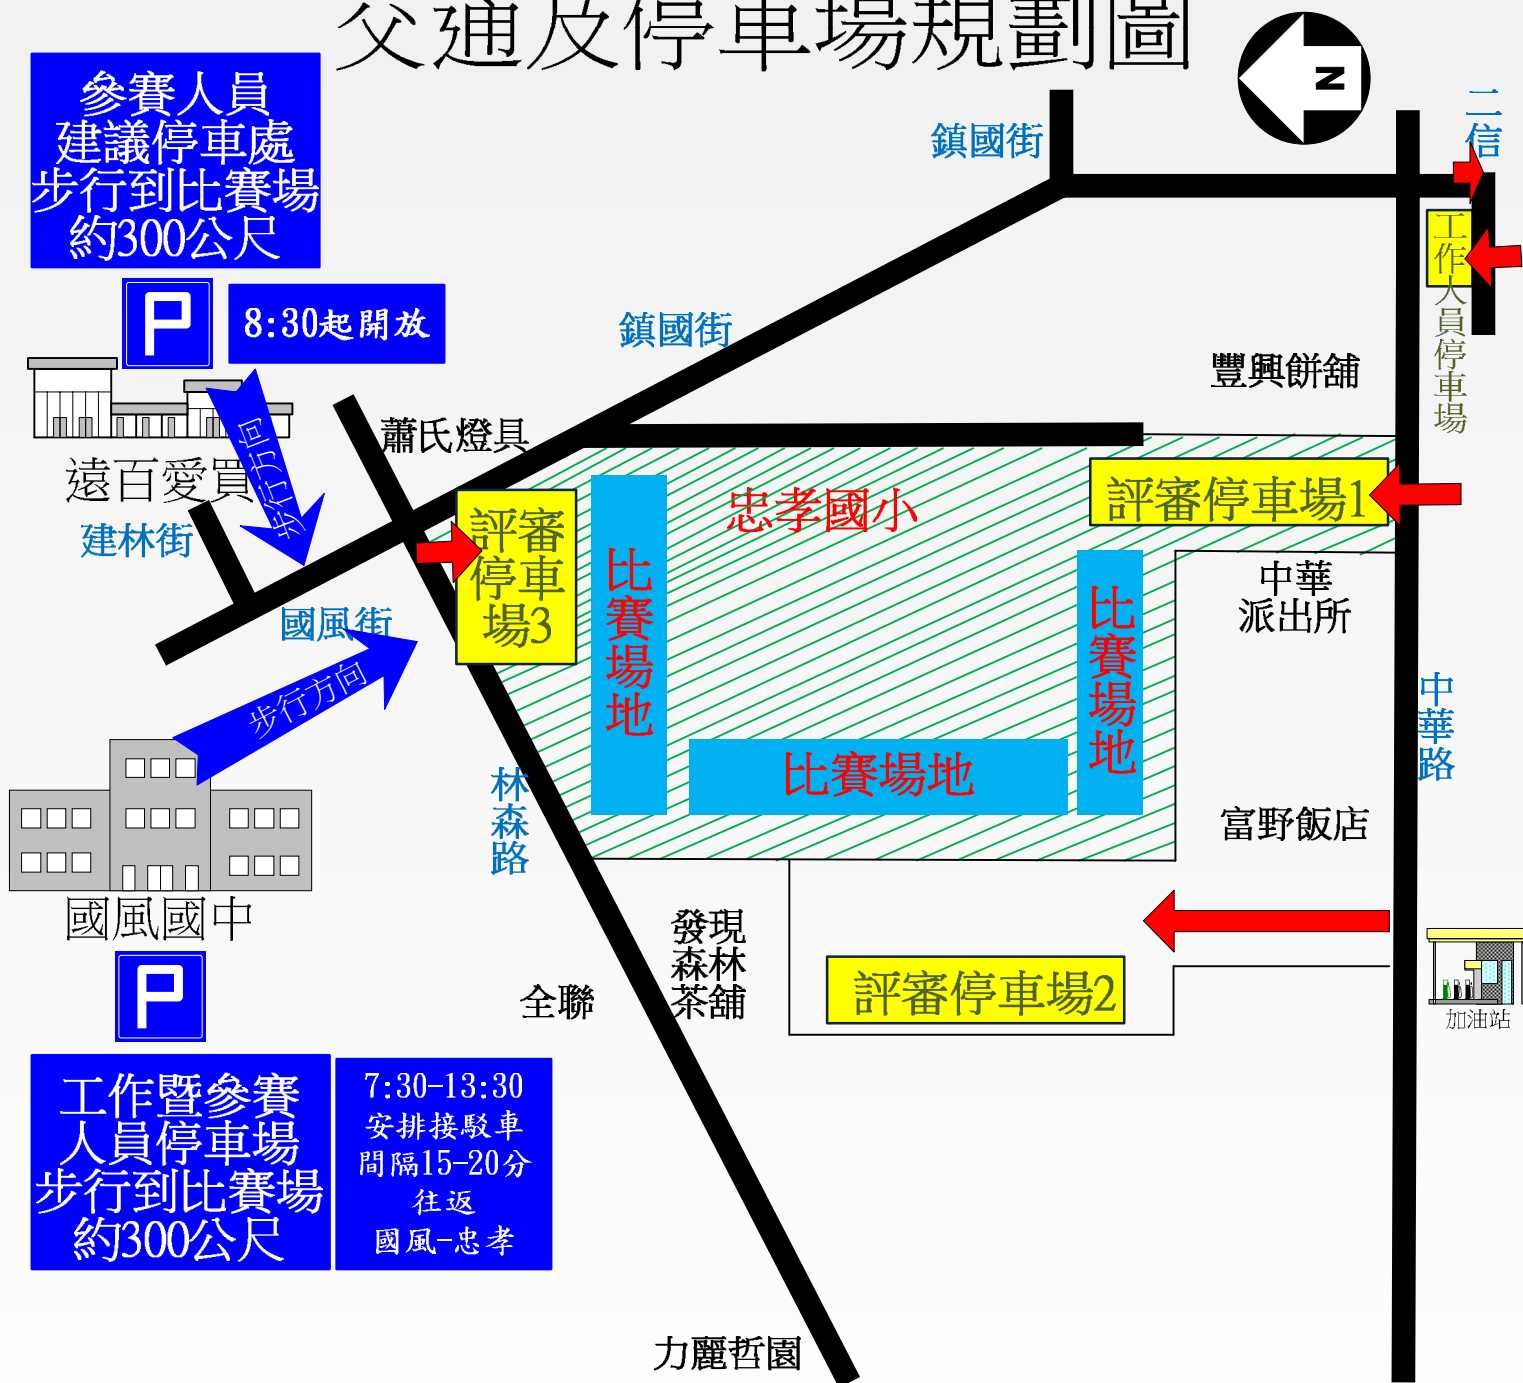

花蓮縣106年語文競賽 交通及停車場規劃圖

說明—

- 1.各單位參賽人員車輛，若選擇停放在國風國中校內停車場，可選擇搭乘接駁車(7:30-13:30，間隔15-20分，往返國風國中-忠孝國小)。
- 2.國風國中及遠東愛買停車場，皆距離約300公尺，若步行到比賽場(忠孝國小)約需5分鐘。
- 3.停車場開放時間
 - 3.1國風國中停車場：7:00-17:00(免費，車位70個)
 - 3.2遠東愛買停車場：8:30-21:00(需購物或繳費)